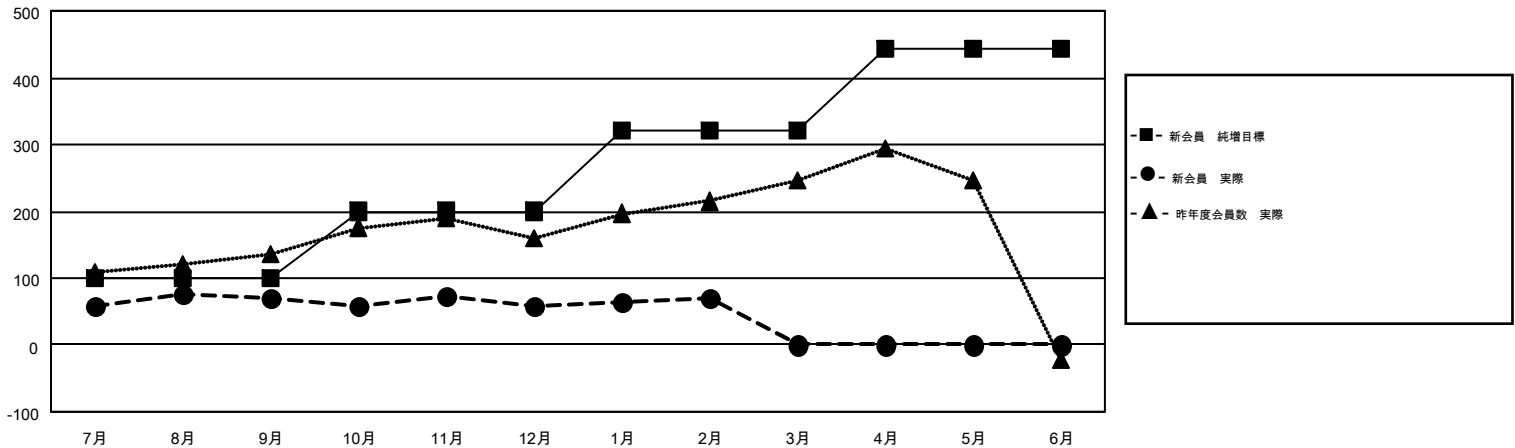

# GMT MONTHLY MEMBERSHIP PROGRESS REPORT

Results as of: 2/28/2017

Multiple District 331

LOCATION: JAPAN

GMT: MASAYUKI KANEKO

GMT会則地域 5-Jap

クラブ				名			
結果: 2016-2017				結果: 2016-2017			
四半期	新クラブ目標	新クラブ	解散クラブ	四半期	新会員 (再入会と転入を含めない) 純増目標	新会員 (再入会と転入を含めない) 実際	退会者 (転籍を含む) 実際
7月/8月/9月	0	0	0	7月/8月/9月	100	197	127
10月/11月/12月	0	0	0	10月/11月/12月	100	96	109
1月/2月/3月	0	0	0	1月/2月/3月	120	88	75
4月/5月/6月	3	0	0	4月/5月/6月	123	0	0

新クラブ目標及び実績累計

会員目標及び実績累計

解散クラブ: 0	145 CLUBS OF 209 一名以上の新会員を登録	男女別
		男性 6,026 (80.54%)
		女性 1,456 (19.46%)
退会者	<a href="#">会員累計データを見るには、ここをクリック</a>	世帯主/家族会員合計 2,382
物故会員 54		国際会費半額の家族会員 1,294
クラブ解散 0		
その他 257		
合計 311		